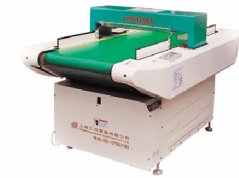

MÁY DÒ KIM T? ??NG

Ảnh giá: Ch?a có Ảnh giá

Giá:

S?a b?i

Giá g?c sau thu?:

Giá sau khi gi?m:

Giá bán sau khi gi?m:

Giá bán:

Giá ch?a thu?:

Gi?m giá:

T?ng s? thu?:

[H?i v? s?n ph?m này](#)

Nhà s?n xu?t: [CHINA](#)

Chi tí?t

Name: OSHIMA ON-V620C AUTO Needle Detector Machine

Brand Name: OSHIMA

Country of Origin: China

Specifications

Voltage: AC220-250V or 110V

Power: 140w

Size:1820mm x 1050mm x 900mm

Detecting Width:600mm

Detecting Height:100mm/ 150mm

Weight: 150kgs