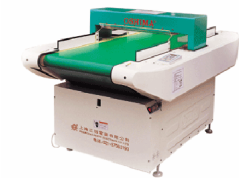

MÁY DÒ KIM T? ??NG

Ảnh giá: Ch?a có Ảnh giá

Giá:

S?a b?i

Giá g?c sau thu?:

Giá sau khi gi?m:

Giá bán sau khi gi?m:

Giá bán:

Giá ch?a thu?:

Gi?m giá:

T?ng s? thu?:

[H?i v? s?n ph?m này](#)

Nhà s?n xu?t: [CHINA](#)

Chi tí?t

Name: OSHIMA ON-V620C AUTO Needle Detector Machine

Brand Name: OSHIMA

Country of Origin: China

Specifications

Voltage: AC220-250V or 110V

Power: 140w

Size:1820mm x 1050mm x 900mm

Detecting Width:600mm

Detecting Height:100mm/ 150mm

Weight: 150kgs